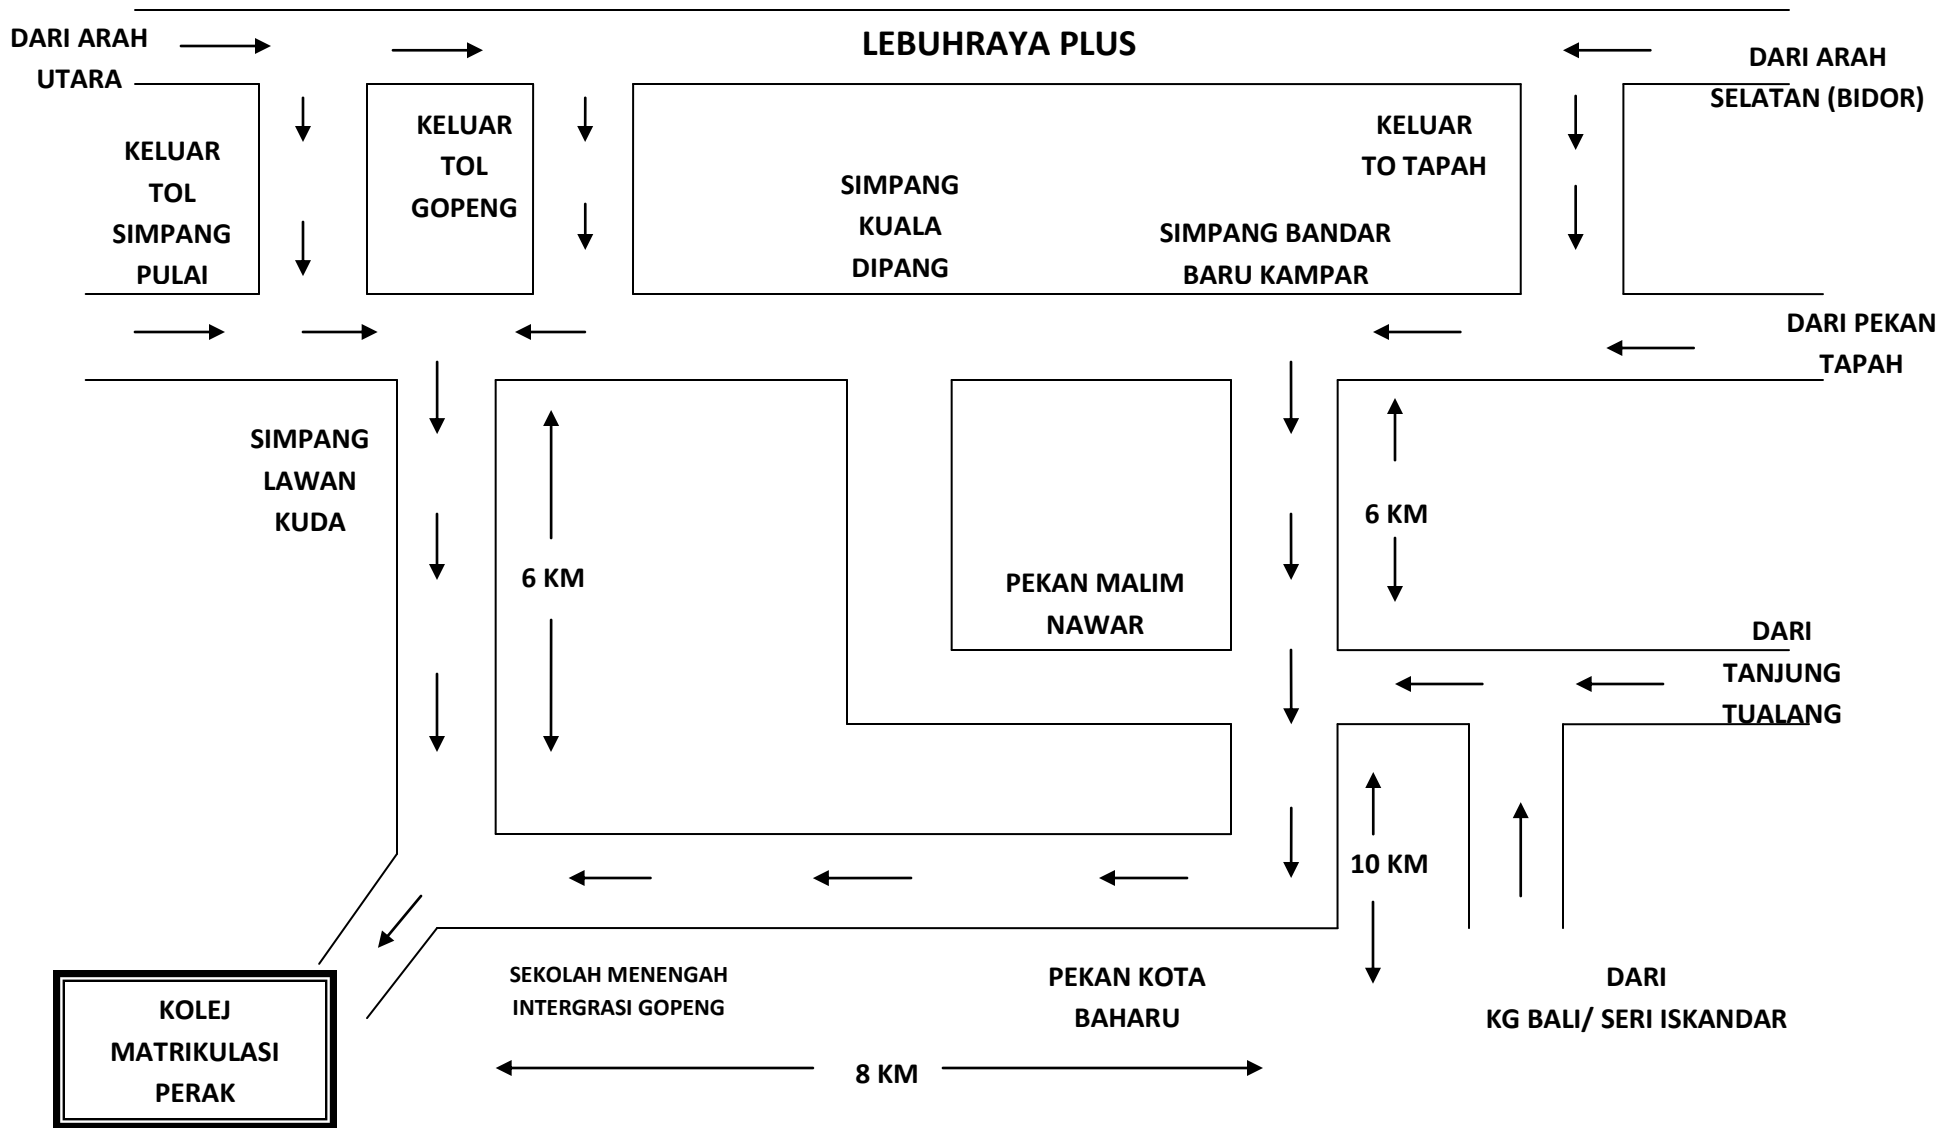

LALUAN UTAMA DAN ALTERNATIF KE KOLEJ MATRIKULASI PERAK

DARI MALIM NAWAR KE KOLEJ MATRIKULASI PERAK = 20 KM
(LALUAN UTAMA/ALTERNATIF)